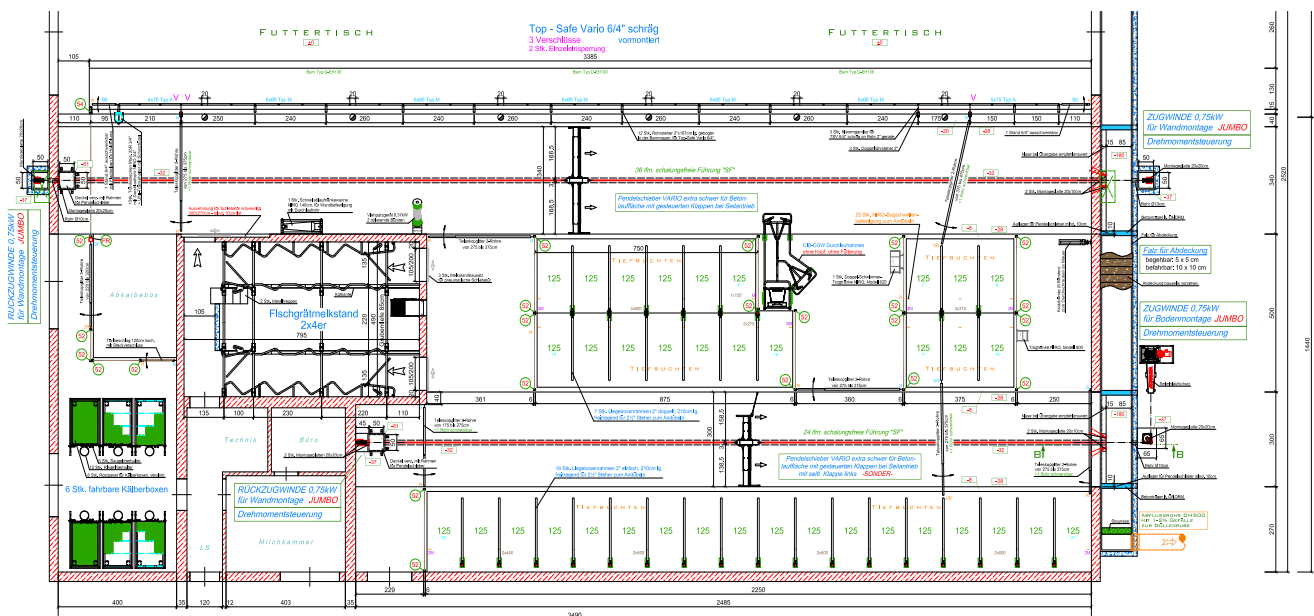

Efektívne plánovanie zaručuje úspešnú realizáciu Vašich projektov

V zásade platí: čo najviac štandardizovať, ale s prihliadnutím na to, že každá maštaľ je špecifická. Či už je to nová stavba, prestavba alebo prístavba, prípadne je potrebné ju prispôsobiť ideálnym miestnym podmienkam, personálnym alebo funkčným požiadavkám, firma Schauer má potrebné odborné znalosti a Know-how pre úspešné plánovanie až po realizáciu Vašich projektov.

Individuálne plánovanie konceptu

- bezplatne a nezáväzne

Profesionálne podrobné plány

- podkladové plány
- výkresy a schémy
- inštalčné plány
- technická špecifikácia a montážne návody

Ustajnenie dojníc: žľabové zábrany

Dajte Vášmu dobytku, čo potrebuje

Top Safe Vario

Samofixačné zábrany s poistkou

- rôzne veľkosti:
6/4" pre kravy a dojnice, 5/4" pre mladý dobytok, 1" pre teľatá
- spoľahlivé vypúšťanie zvierat s ochranným zabezpečením
- bezkonkurenčne nehučné a robustné vyhotovenie
- automatické otváranie pri vypustení celej skupiny
- fixácia s minimálnym opotrebením
- individuálna fixácia zvierťa

Rybinová dojareň 30°

- montážne rozmery (2 x 4)
- dĺžka 6 m, šírka 4,6 – 5,0 m
- osvedčená a stabilná konštrukcia
- samonosná

Dojárne od firmy Schauer, hospodárne, funkčné a priestorovo úsporné – dojenie s radosťou!