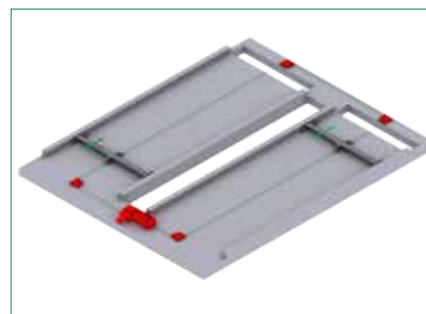

Navijak JUMBO TSA

Lano je poháňané pomocou pogumovaného ťažného kotúča a vďaka zabudovanému napínaciu zariadeniu sa dosahuje požadovaná trakcia. Jednovrstvové navínutie zabezpečí takisto vysokú životnosť lana.