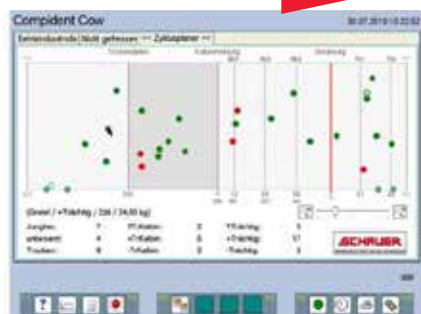

Počítač *Compident Topo Cow*, v prevedení aj pre miestnosti so zvýšenou vlhkosťou.

NOVINKA!

Plánovanie cyklu pre dokonalý prehľad o stáde!

Správna kŕmna stanica jadrového krmiva pre voľné ustajnenie

- **priechodná stanica** je vhodná pre veľké maštale s voľným ustajnením, priechodnosť je rýchlejšia, pretože zvieratá môžu opustiť stanicu v jednom smere
- **spätná stanica** je ideálna pre existujúce maštale, šetrí priestor, počítačom riadené vchodové dvere umožňujú nerušené prijímanie krmiva
- **stanica s otvorom pre hlavu** - cenovo výhodná varianta k dodatočnému vybaveniu a modernizácii existujúcich maštali