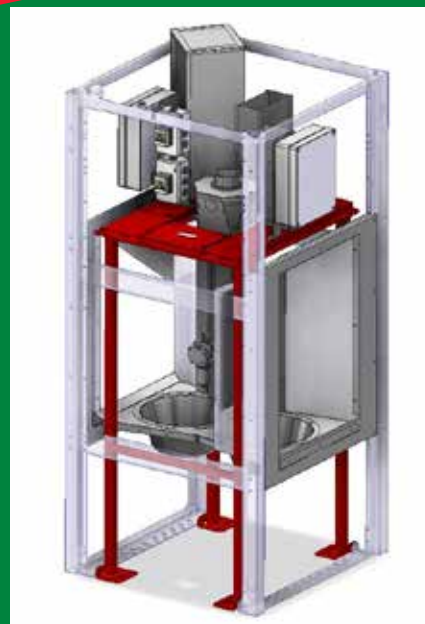

Individuálne dávkovanie jadrového krmiva

Kŕmenie orientované na zvýšenie produktivity – nižšie náklady, zdravšie zvieratá

- vylepšená pracovná plocha programových okien
- prepočet jadrového krmiva vrátane zohľadnenia základného krmiva
- zvyšovanie množstva a kvality mlieka (energia & bielkoviny, energia & potreba NXP)
- rozsiahly menežment stáda (zobrazenie a triedenie kariet zvierat, vyhodnotenia, preberanie údajov o mlieku z počítača)
- možnosť automatického merania množstva mlieka – osvedčené a kompatibilné