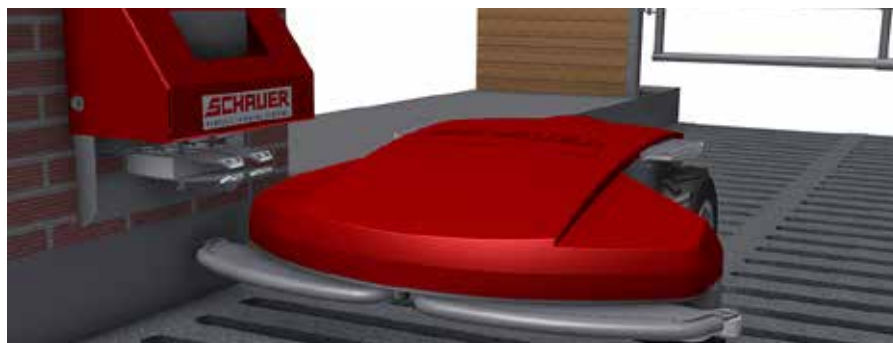

ENRO je mobilný autonómny robot novej generácie na odstraňovanie hnoja z roštovej podlahy.

Jadrom technológie je aktívna navigácia podľa plánu cesty

- interpretácia hodnôt senzorov k nájdeniu cesty a lokalizáciu prekážok
- obchádzanie prekážok a návrat k pôvodne naplánovanej trase
- pri zablokovaní cesty sa táto jazda preruší, ale ďalšie body dňa pokračujú