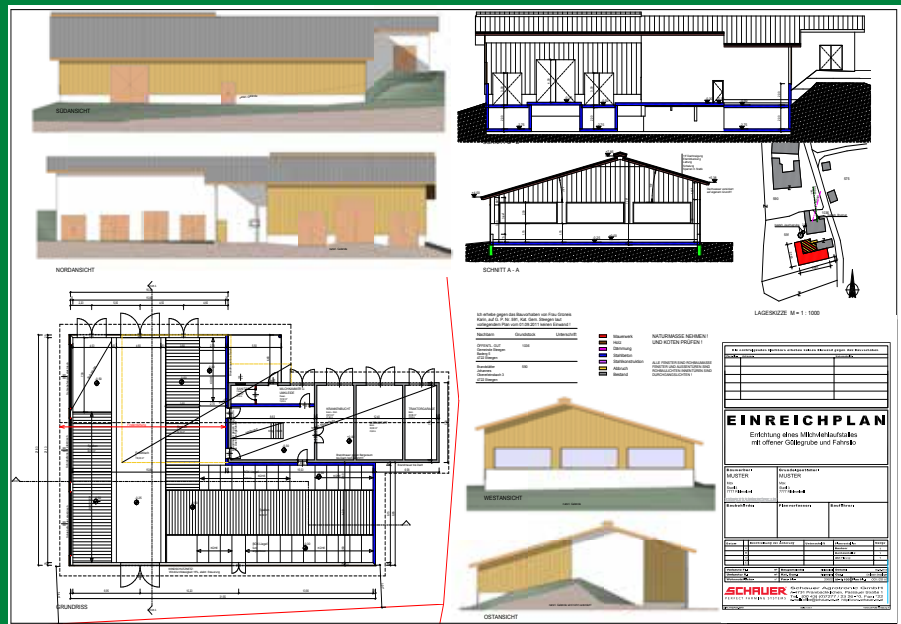

Ustajnenie dojníc: perfektné plánovanie a realizácia