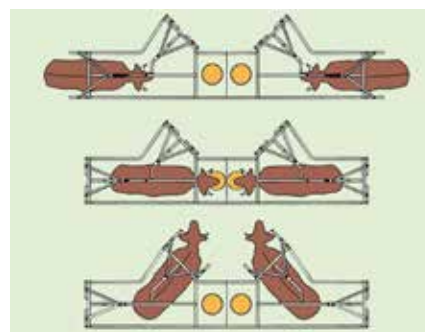

Rôzne dávkovače krmiva:

- 6 l dávkovač
- 20 l dávkovač
- 20 l dávkovač peliet
- dávkovač tekutín

Vytlačanie zvierat pri prijímaní jadrového krmiva patrí minulosti!