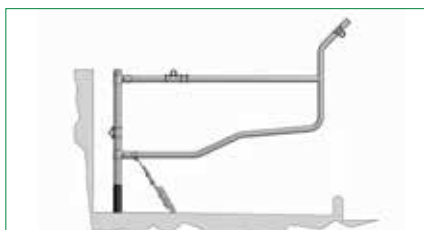

Samonosný ležoviskový box so zábranou

- vysoko umiestnený rám ležoviskového boxu s protiskokovou zábranou (v období ruje)
- upevnenie kotvami na betón alebo zabetónovanie

Samonosný rám ležoviskového boxu

- 2 1/2" stojka s 3,65 mm hrúbkou steny s 5 mm navarenou upevňovacou muľňou (celkovo skoro 9 mm hrúbka steny v oblasti podlahy)
- doporučené najmä pre vysoký box s rohožami na ležanie